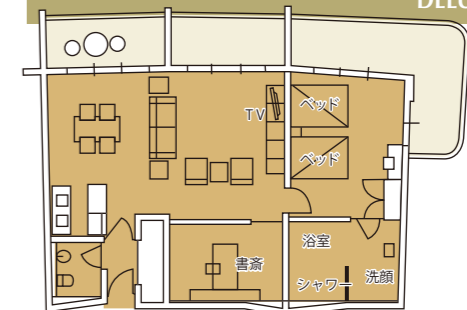

- Free internet access is available

スタンダードツイン・デラックスツイン
標準雙床式客房、豪華雙床式客房
STANDARD TWIN・DELUXE TWIN ROOM

ダブルルーム
雙人床型客房
DOUBLE ROOM

ジュニアスイート
標準套房
JUNIOR SUITE ROOM

デラックススイート
豪華套房
DELUXE SUITE ROOM

ファミリールーム
家庭式客房
FAMILY ROOM

バリアフリールーム
無障礙客房
BARRIER FREE ROOM

【客室数】(総客室数 214 室)

	デラックスツイン 豪華雙床式客房 (33 m ²)	スタンダードツイン 標準雙床式客房 (31 m ²)	ダブルルーム 雙人床型客房 (30 m ²)	バリアフリー 無障礙客房 (66 m ²)	ファミリー 家庭式客房 (93 m ²)	ジュニアスイート 標準套房 (66 m ²)	デラックススイート 豪華套房 (99 m ²)
2階 2樓	24	12	1	0	0	0	0
3階 3樓	24	24	5	0	0	0	0
4階 4樓	24	29	5	1	1	1	0
5階 5樓	24	30	5	0	0	3	1
合計 合計	96	95	16	1	1	4	1