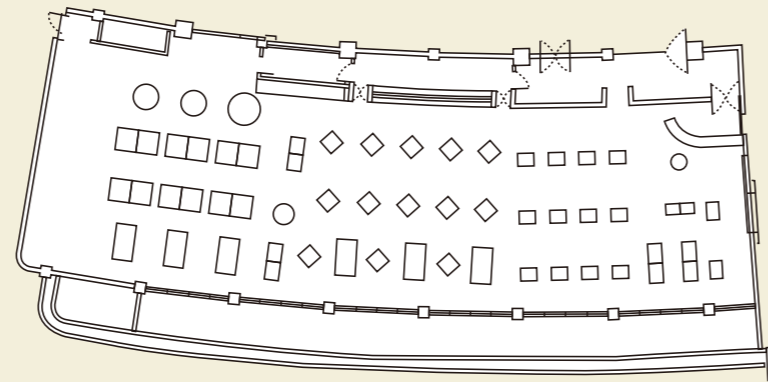

# レストラン案内 Restaurant Information

## オールデイ・ダイニング All Day Dining

「カーサ・ヴェルデ」 「Casa Verde」

営業時間 朝 - 昼 - 夕  
 座席数 180席  
 場所 B1F

Opening hours Breakfast, Lunch, Dinner  
 Seats 180  
 Location B1F

## 日本料理 Japanese Cuisine

「花風」 「Hana fuu」

営業時間 昼 - 夕  
 座席数 70席  
 場所 1F

Opening hours Lunch, Dinner  
 Seats 70  
 Location 1F