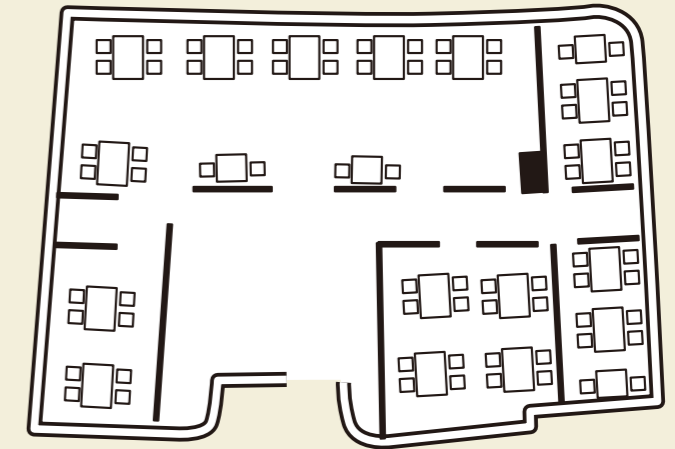

## オールデイ・ダイニング All Day Dining

「カーサ・ヴェルデ」 「Casa Verde」

営業時間 朝 - 昼 - 夕  
 座席数 180席  
 場所 B1F

Opening hours Breakfast, Lunch, Dinner  
 Seats 180  
 Location B1F

## 日本料理 Japanese Cuisine

「花風」 「Hana fuu」

営業時間 昼 - 夕  
 座席数 70席  
 場所 1F

Opening hours Lunch, Dinner  
 Seats 70  
 Location 1F

## スペシャルティ・レストラン Specialty Restaurant

「イル マーレ」 「IL MARE」

営業時間 朝 - 昼 - 夕  
 (季節営業)  
 座席数 80席  
 場所 B1F

Opening hours Breakfast, Lunch, Dinner  
 Seats 80  
 Location B1F