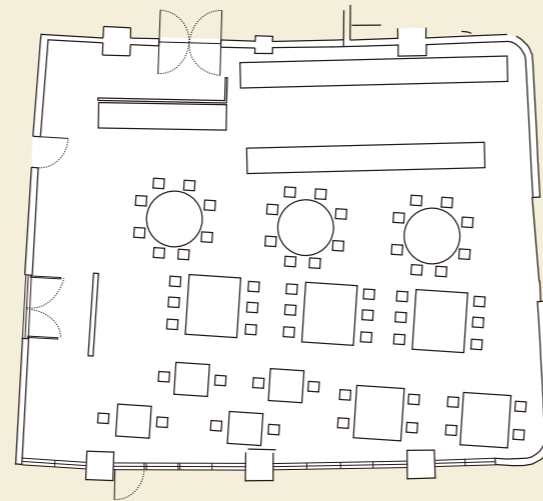

スペシャルティ・レストラン Specialty Restaurant

「イル マーレ」 「IL MARE」

営業時間 朝 - 昼 - 夕
(季節営業)
座席数 80席
場所 B1F

Opening hours Breakfast, Lunch, Dinner
Seats 80
Location B1F