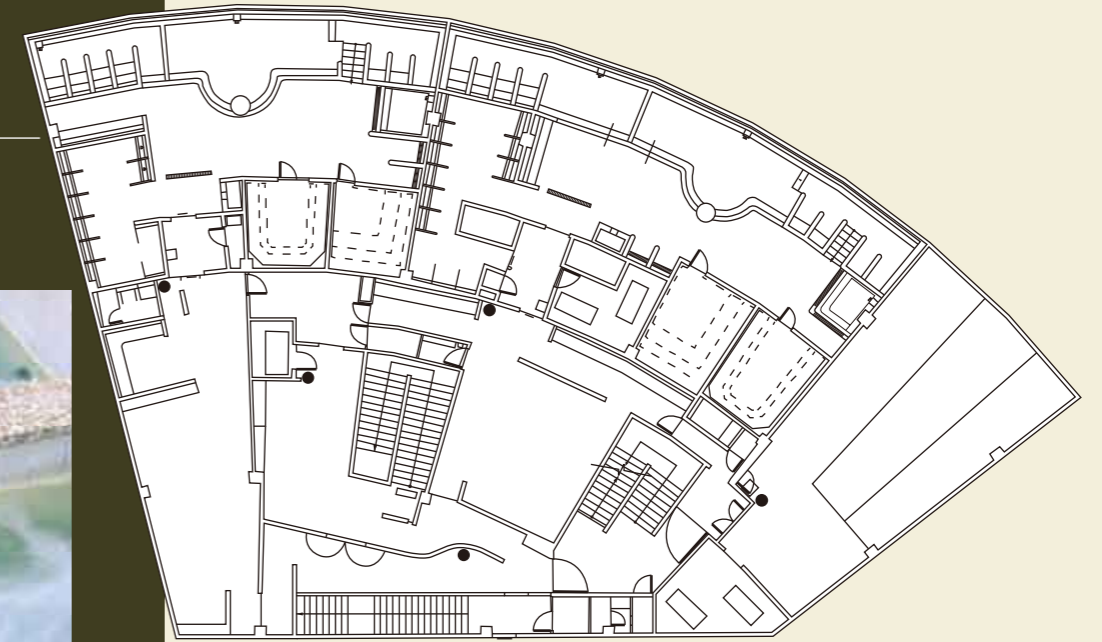

■ トリートメントゾーン

- EM リングストーントリートメント 60分 12,000円～
- EM フェイシャル 60分 9,000円～
- EM 蘇生海塩ボディラップ 40分 5,000円

※その他、人気メニューを組み合わせたパッケージメニューも取り揃えておりますのでお気軽にお問合せ下さい。

■ Treatment Zone

- EM Ring Treatment 60min ¥12,000～
- EM Facial 60min ¥9,000～
- EM Sea Salt Body Wrap 40min ¥5,000～
- Reflexology menu
- Foot 30min ¥3,500～
- Body 30min ¥3,500～
- EM Capsule 20min ¥1,500～

*Package options with other popular menus are also available. Please feel free to ask for other options.

2^f

ジェットバス Jet Bath

ゴマージュ Gommage

ドライサウナ Dry sauna

リラクセス Relaxation

■ バーデゾーン

- 入館料
(大浴場・ドライサウナ・ミストサウナ付)
大人 1,300円 小人 800円
※4歳以上からご利用できます。
- 岩盤浴 (予約制)
入館料+500円
※中学生以上からのご利用になります。