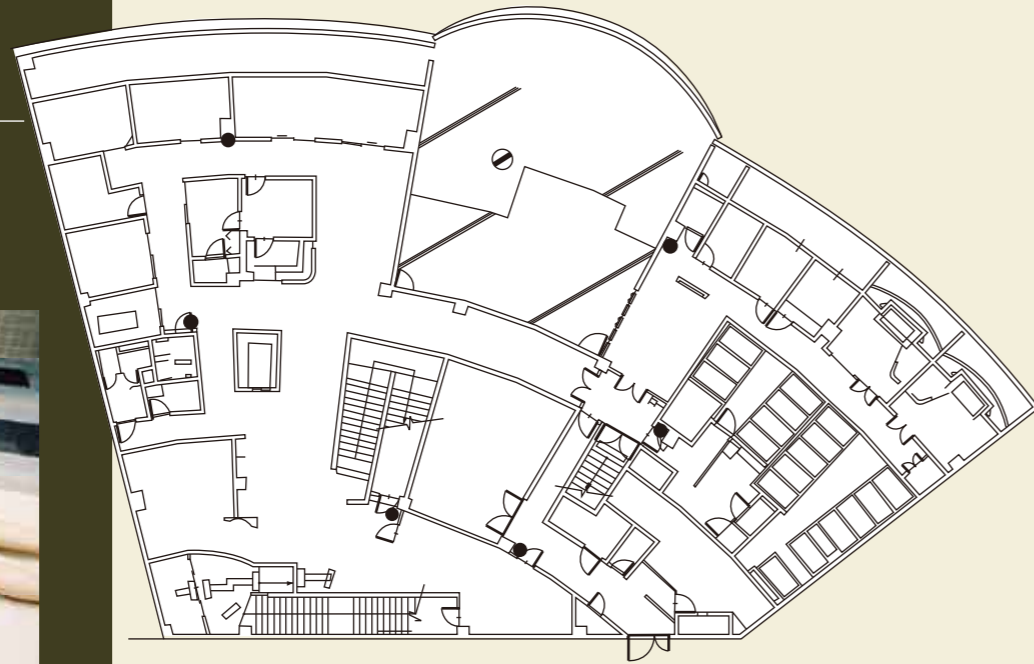

1^f

丘の上にそびえ立った見晴らしの良い施設からは、朝日と夕日が眺望でき、贅沢な空間をお届けいたします。心のこもったおもてなし、ゆったりと時間をCORAZONでお過ごし下さい。

From the SPA building on top of the hill with a splendid view, you can watch glorious sunrise and sunset. Enjoy relaxing time with our hospitality at SPA CORAZON OKINAWA

■ トリートメントゾーン

- EM リングストーントリートメント 60分 12,000円～
- EM フェイシャル 60分 9,000円～
- EM 蘇生海塩ボディラップ 40分 5,000円

※その他、人気メニューを組み合わせたパッケージメニューも取り揃えておりますのでお気軽にお問合せ下さい。

■ Treatment Zone

- EM Ring Treatment 60min ¥12,000～
- EM Facial 60min ¥9,000～
- EM Sea Salt Body Wrap 40min ¥5,000～
- Reflexology menu
- Foot 30min ¥3,500～
- Body 30min ¥3,500～
- EM Capsule 20min ¥1,500～

*Package options with other popular menus are also available. Please feel free to ask for other options.

2^f

■ バーデゾーン

- ○入館料
  (大浴場・ドライサウナ・ミストサウナ付)
  大人 1,300円 小人 800円
  ※4歳以上からご利用できます。
- ○岩盤浴 (予約制)
  入館料+500円
  ※中学生以上からのご利用になります。

■ Barde Zone

- Entrance fee
  (Public bath, Mist sauna, Dry sauna)
  Adult: ¥1300 Child ¥800
  *Available from children of 4 years and over
- Bedrock bath(reservation required)
  Entrance fee + ¥500
  *Available from children of fifteen years and over

■ リラクゼーションゾーン

- フット(足裏) 30分コース 3,500円～
- ボディ 30分コース 3,500円～
- EM カプセル 20分 1,500円～

※その他、人気メニューを組み合わせたパッケージメニューも取り揃えておりますのでお気軽にお問合せ下さい。

■ Relaxation Zone

- Foot 30min ¥3,500～
- Body 30min ¥3,500～
- EM Capsule 20min ¥1,500～

*Package options with other popular menus are also available. Please feel free to ask for other options.